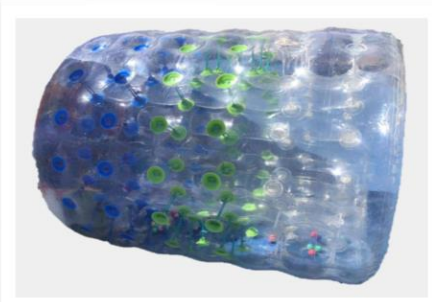

80日レンタル価格

¥ 350,000- (税別送料別途)

素材 PVC 送風機付き

100m
1点あり

【ミニローラー】

人気のビックローラーからMINIが新登場
オールシーズン+水陸両用利用可能遊具です。

80日レンタル価格 ¥180,000 (税別送料別途)

※納品まで約45日前後かかります。